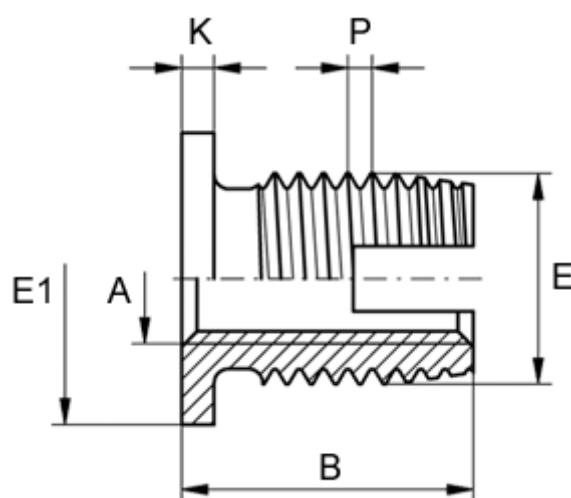

Varenummer: 12302100080800
Beskrivelse: KLEE-coil 302 100 080.800
M8 Messing

Mål

Flangediameter E1	= 15
Flangehøjde K	= 1.5
Gevindstigning P	= 1.50
Indvendigt gevind A	= M8
Længde B	= 17
Min. huldybde bundhul	= 17
Type	= 302 100 080 ...
Udvendigt gevind E	= 12.0